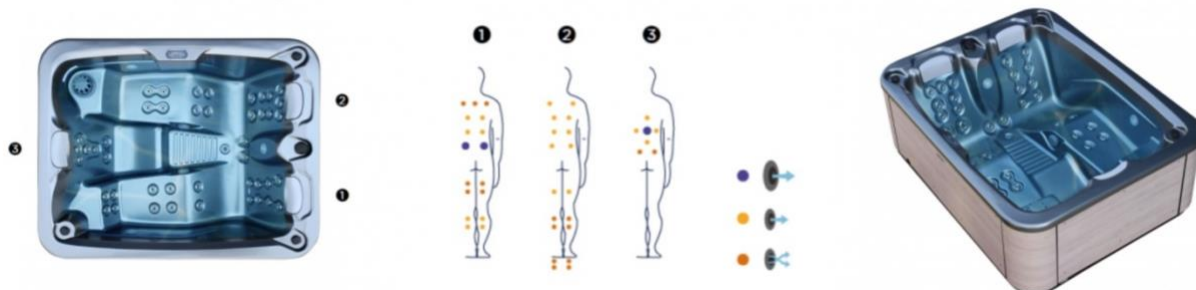

VÍŘIVA VANA TOUCH

Aquavia Touch – Cameo/ Graphite
Doprava + Instalace

238 840 Kč
15 500 Kč

Cena celkem

254 340 Kč

Speciální sleva VIRIVKARNA.CZ

52 545 Kč

Cena celkem po slevě

201 795 Kč

Cenová nabídka je platná do vyprodání zásob, DPH bude stanoveno dle dané legislativy 0%,12%,21 %
Cenová nabídka je vč. dopravy, instalace, zaškolení klienta.

TOUCH

Touch je kompaktní vířivka, kterou si můžete vychutnat s vaším partnerem: Má 3 místa, s dvěma lehátky a sedačkou. Rozložení masážních bodů je navrženo tak, aby poskytovalo tu nejlepší hydromasáž. Jedná se o přiměřeně velkou vířivku se 42 tryskami dokonale uspořádanými tak, aby poskytovala flexibilní a kompletní ošetření každé části těla prostřednictvím tří různých masážních programů.

Pohodlné opěrky hlavy v každé z poloh ji ještě více uvolní. Touch je ideální pro každého, kdo hledá vířivku, která nabízí skvělý výkon v malém prostoru.

BARVY AKRYLU

44 WHITE

27 SILVER

72 PEARL CAMEO

59 STERLING

TECHNICKÁ SPECIFIKACE

Rozměry (± 2 cm): 216 x 166 x 74

Pozice (sed/leh): 3 (1/2)

Objem vody (l): 780

Váha (prázdná/plná) kg: 229 / 1009

Obložení: Graphite / Thunder / Walnut / Butterfly

Bez obložení: volitelné